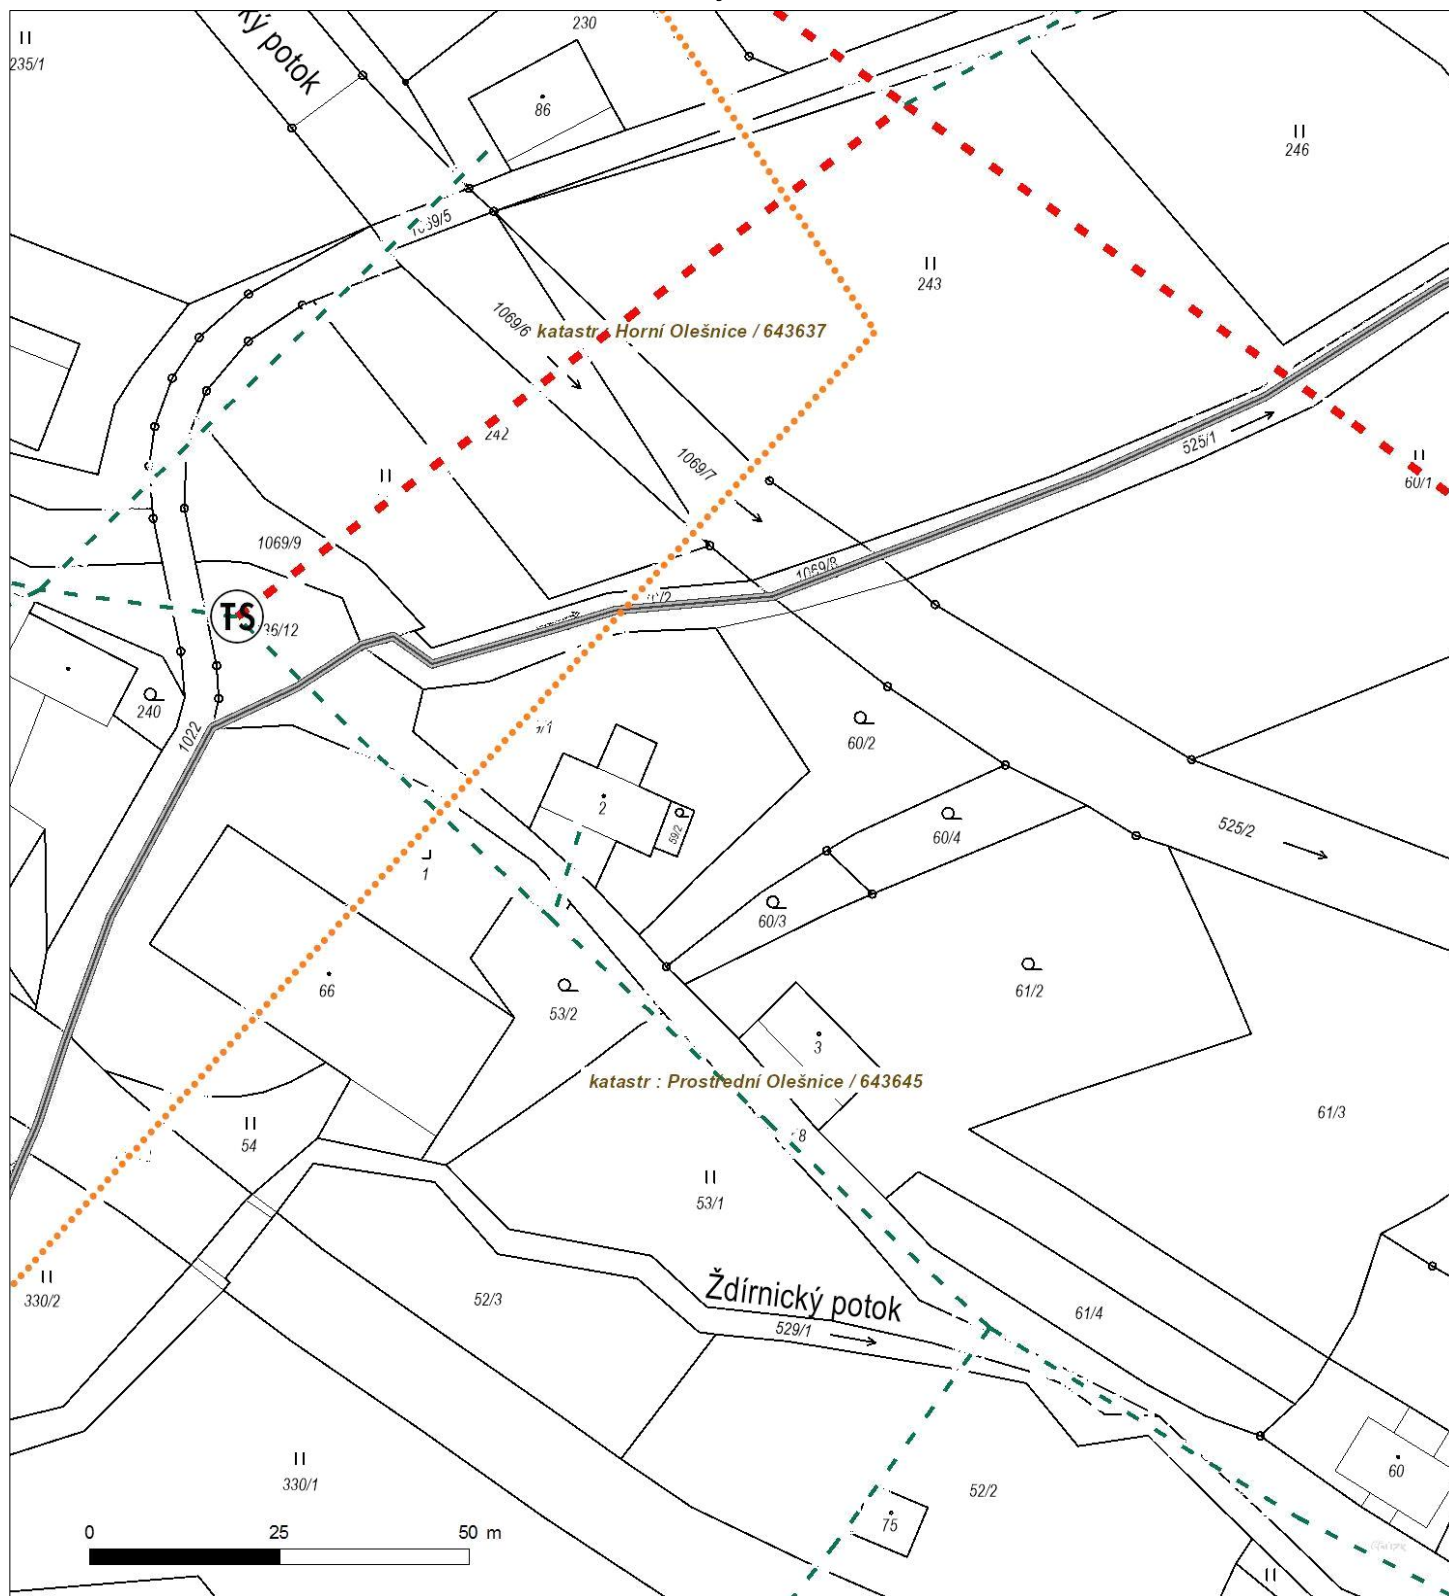

Platí pouze se sdělením číslo 0101452342.

Zakreslené polohy zařízení v příloze jsou pouze informativní.

Situační výkres - list 8

Není-li zobrazena katastrální mapa, zadejte žádost znovu. Katastrální mapa je generována prostřednictvím externí WMS služby, jejíž provoz nezajišťuje společnost ČEZ Distribuce, a. s.