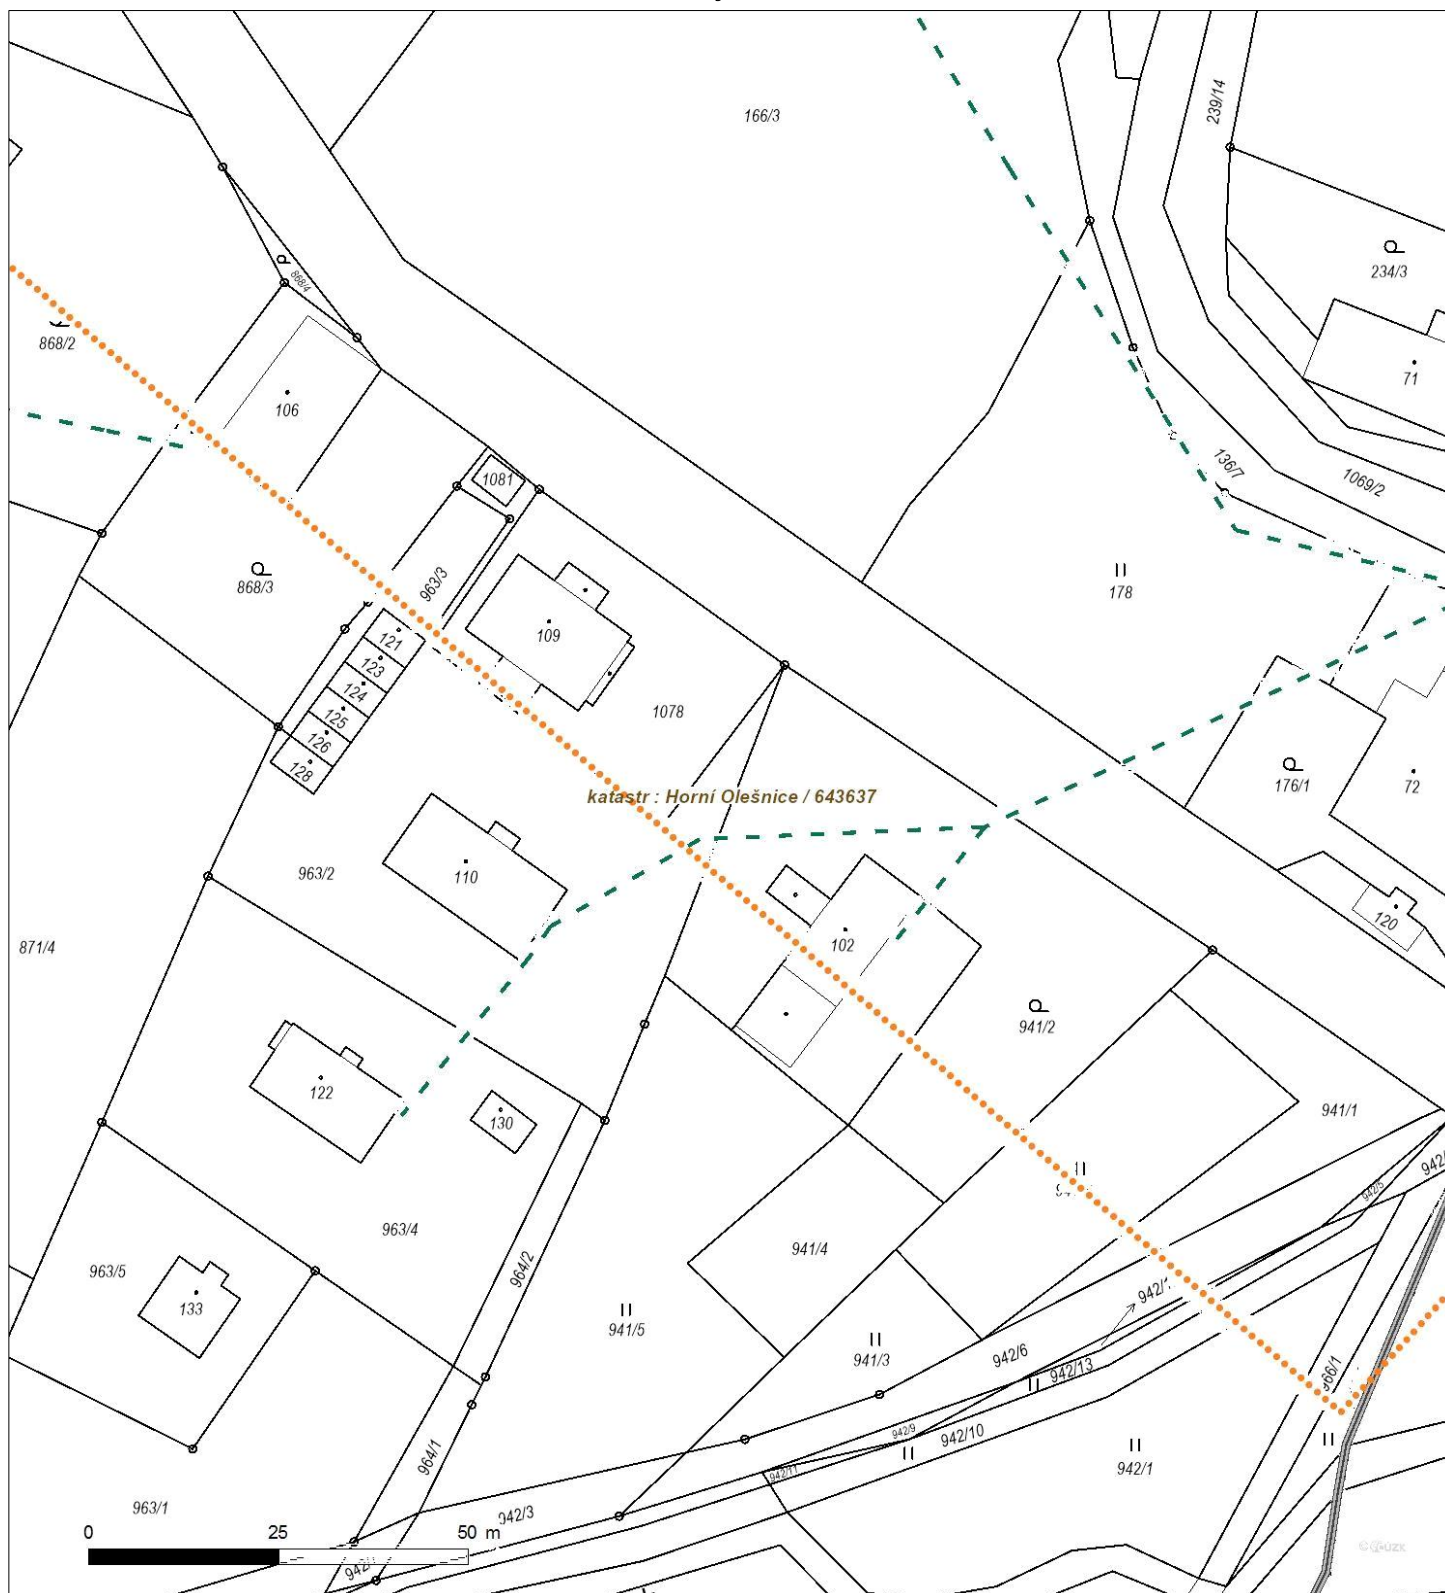

Platí pouze se sdělením číslo 0101452342.

Zakreslené polohy zařízení v příloze jsou pouze informativní.

Situační výkres - list 7

Není-li zobrazena katastrální mapa, zadejte žádost znovu. Katastrální mapa je generována prostřednictvím externí WMS služby, jejíž provoz nezajišťuje společnost ČEZ Distribuce, a. s.