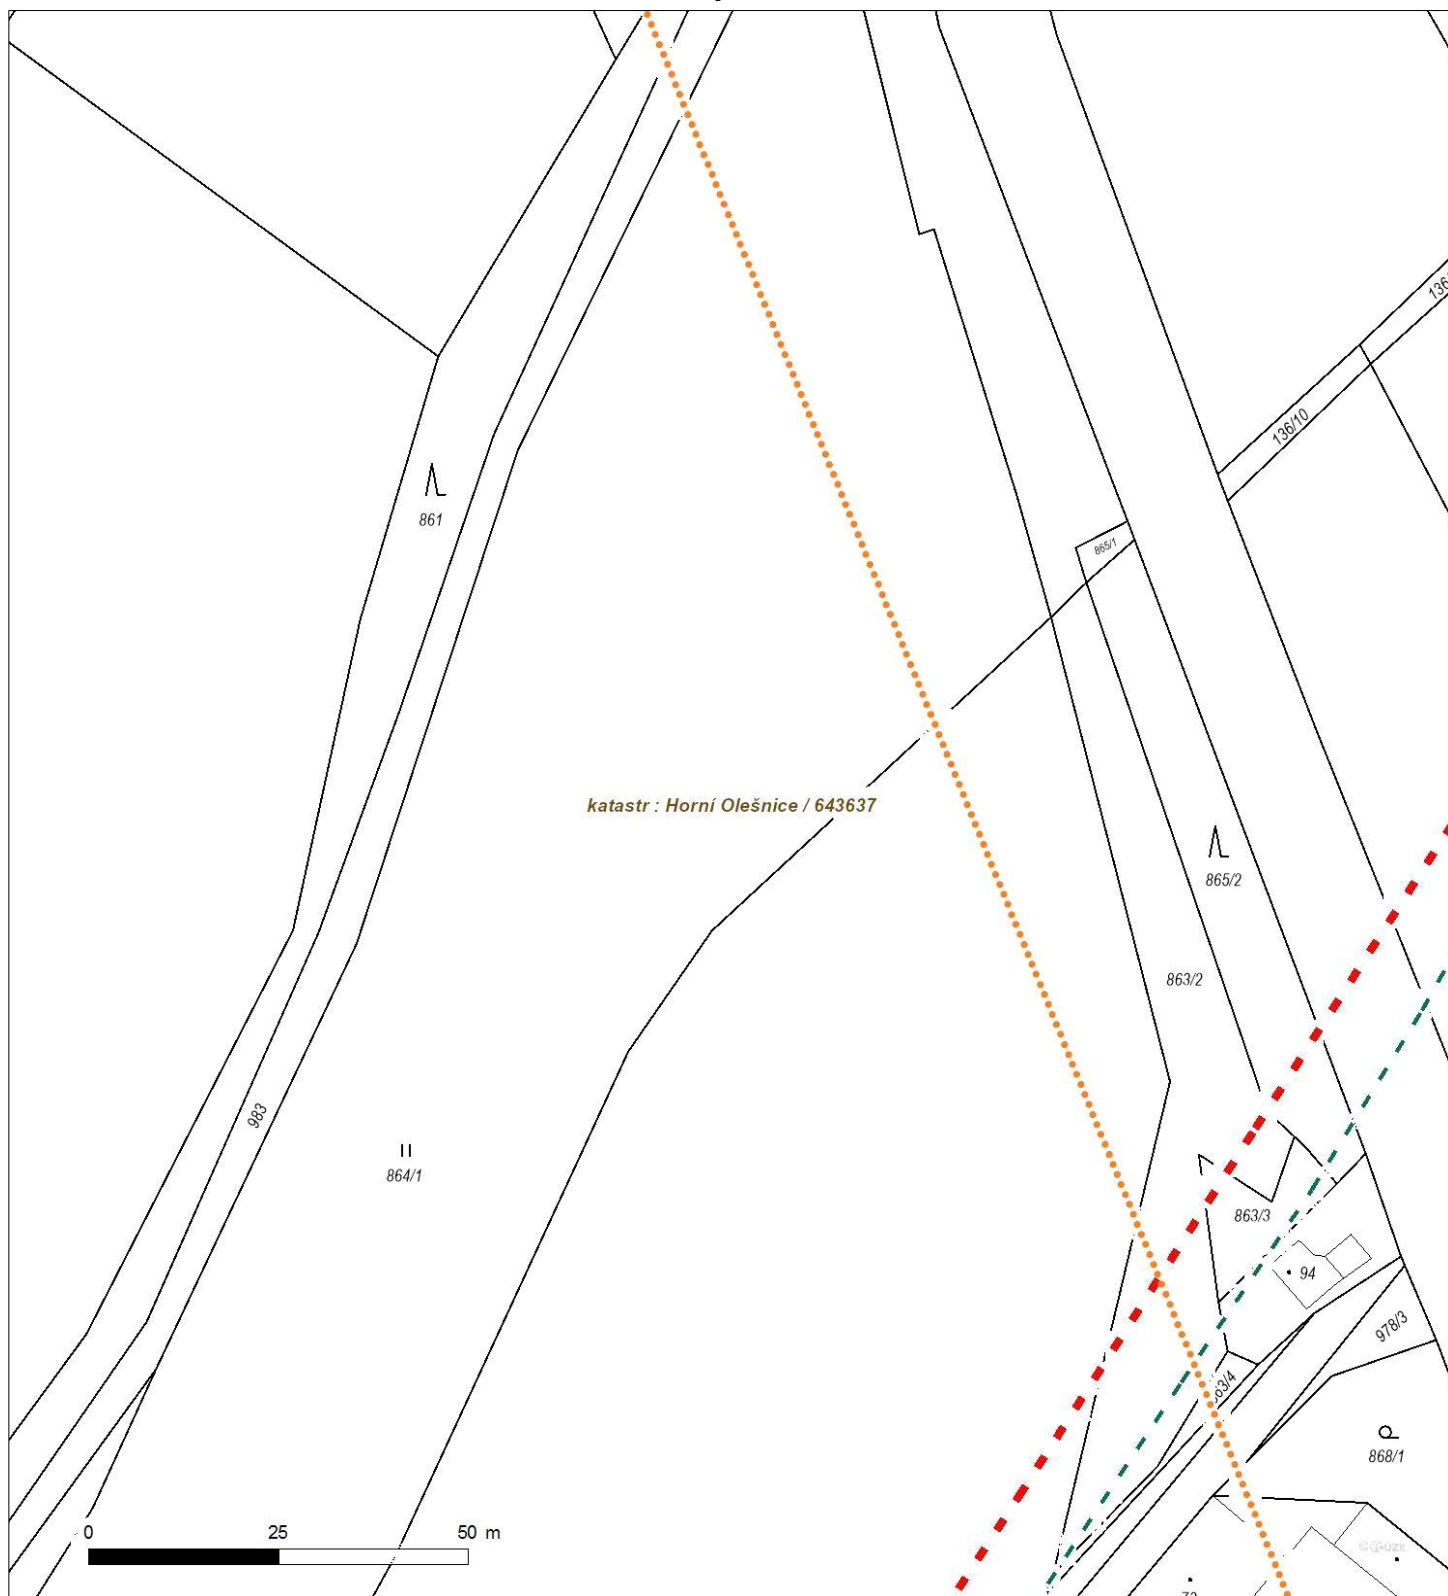

Platí pouze se sdělením číslo 0101452342.

Zakreslené polohy zařízení v příloze jsou pouze informativní.

Situační výkres - list 3

Není-li zobrazena katastrální mapa, zadejte žádost znovu. Katastrální mapa je generována prostřednictvím externí WMS služby, jejíž provoz nezajišťuje společnost ČEZ Distribuce, a. s.