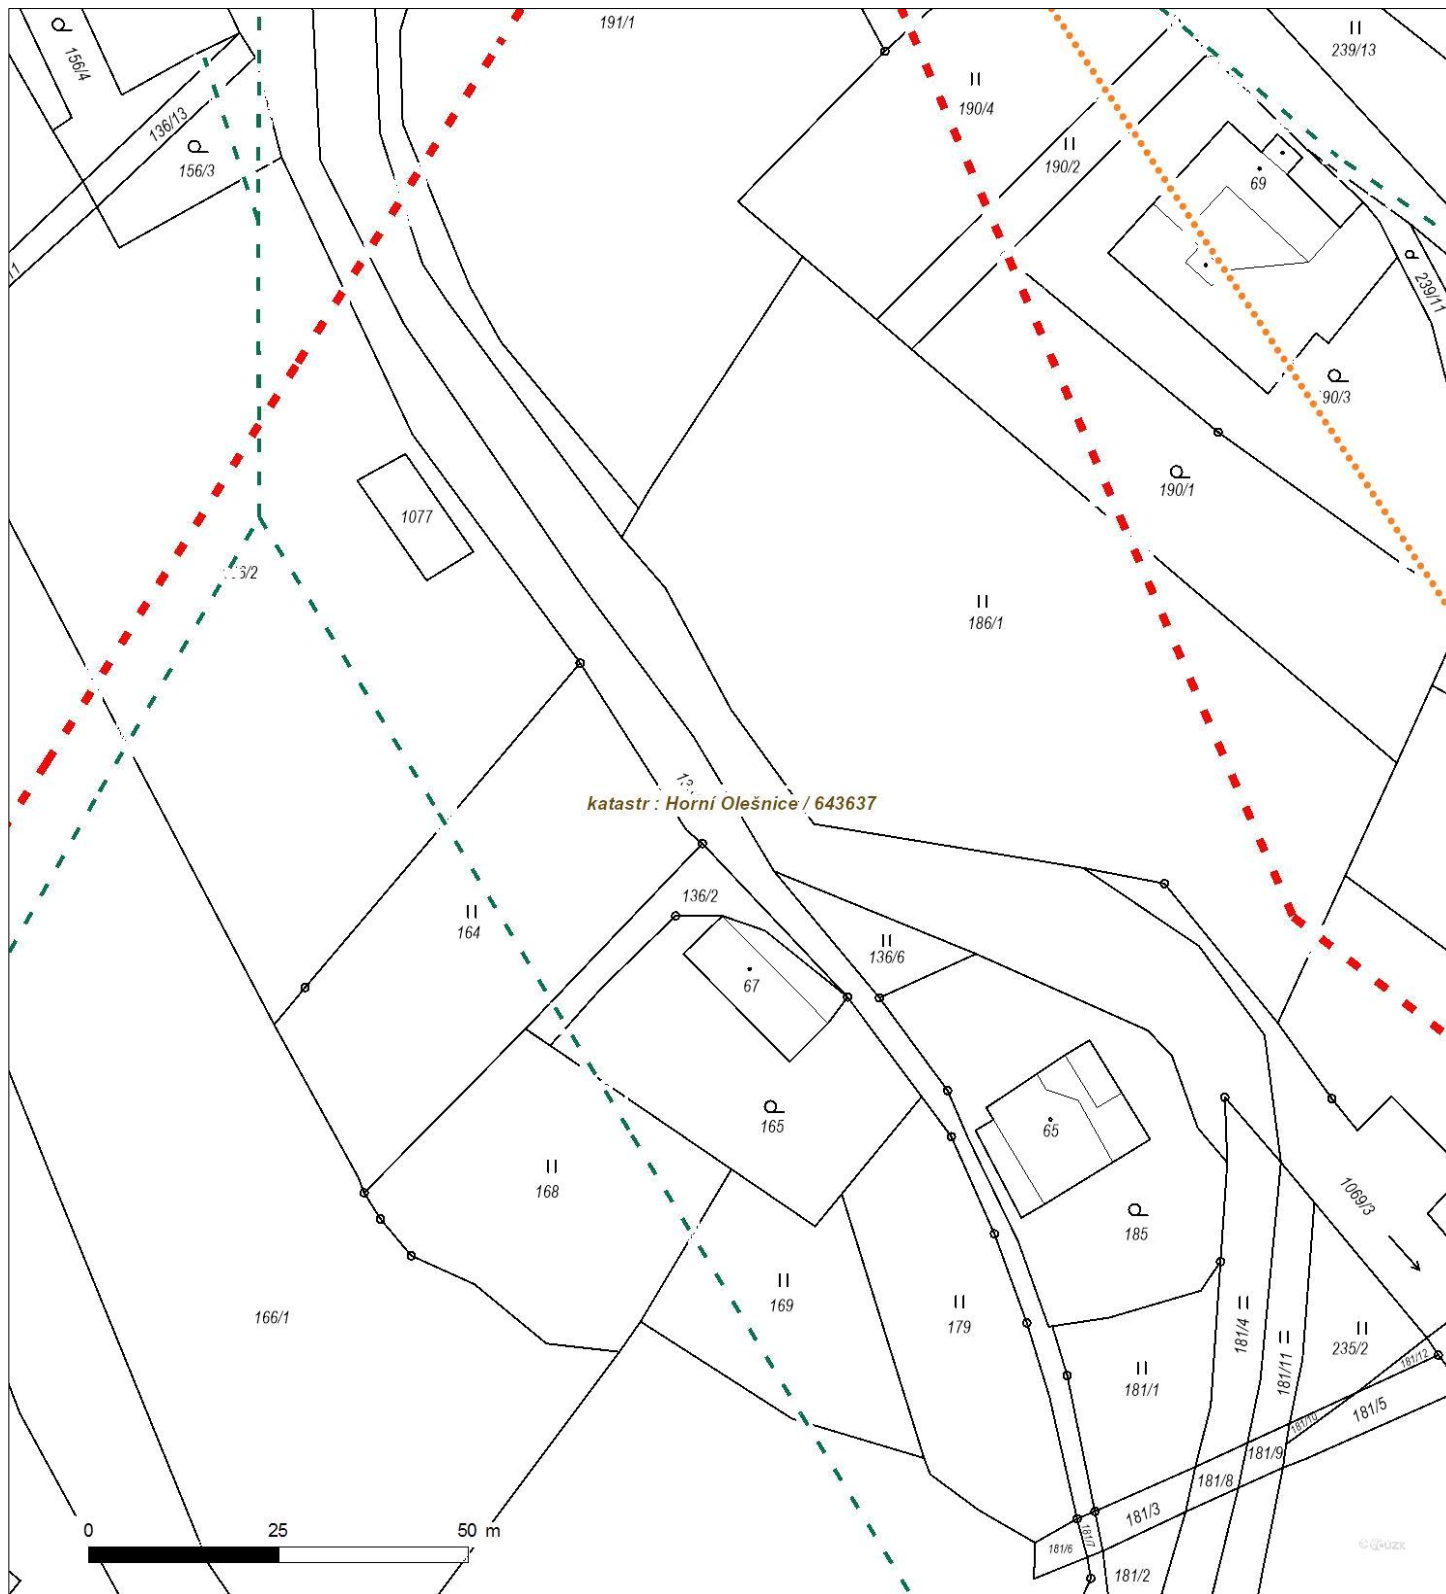

Platí pouze se sdělením číslo 0101452342.

Zakreslené polohy zařízení v příloze jsou pouze informativní.

Situační výkres - list 4

Není-li zobrazena katastrální mapa, zadejte žádost znovu. Katastrální mapa je generována prostřednictvím externí WMS služby, jejíž provoz nezajišťuje společnost ČEZ Distribuce, a. s.