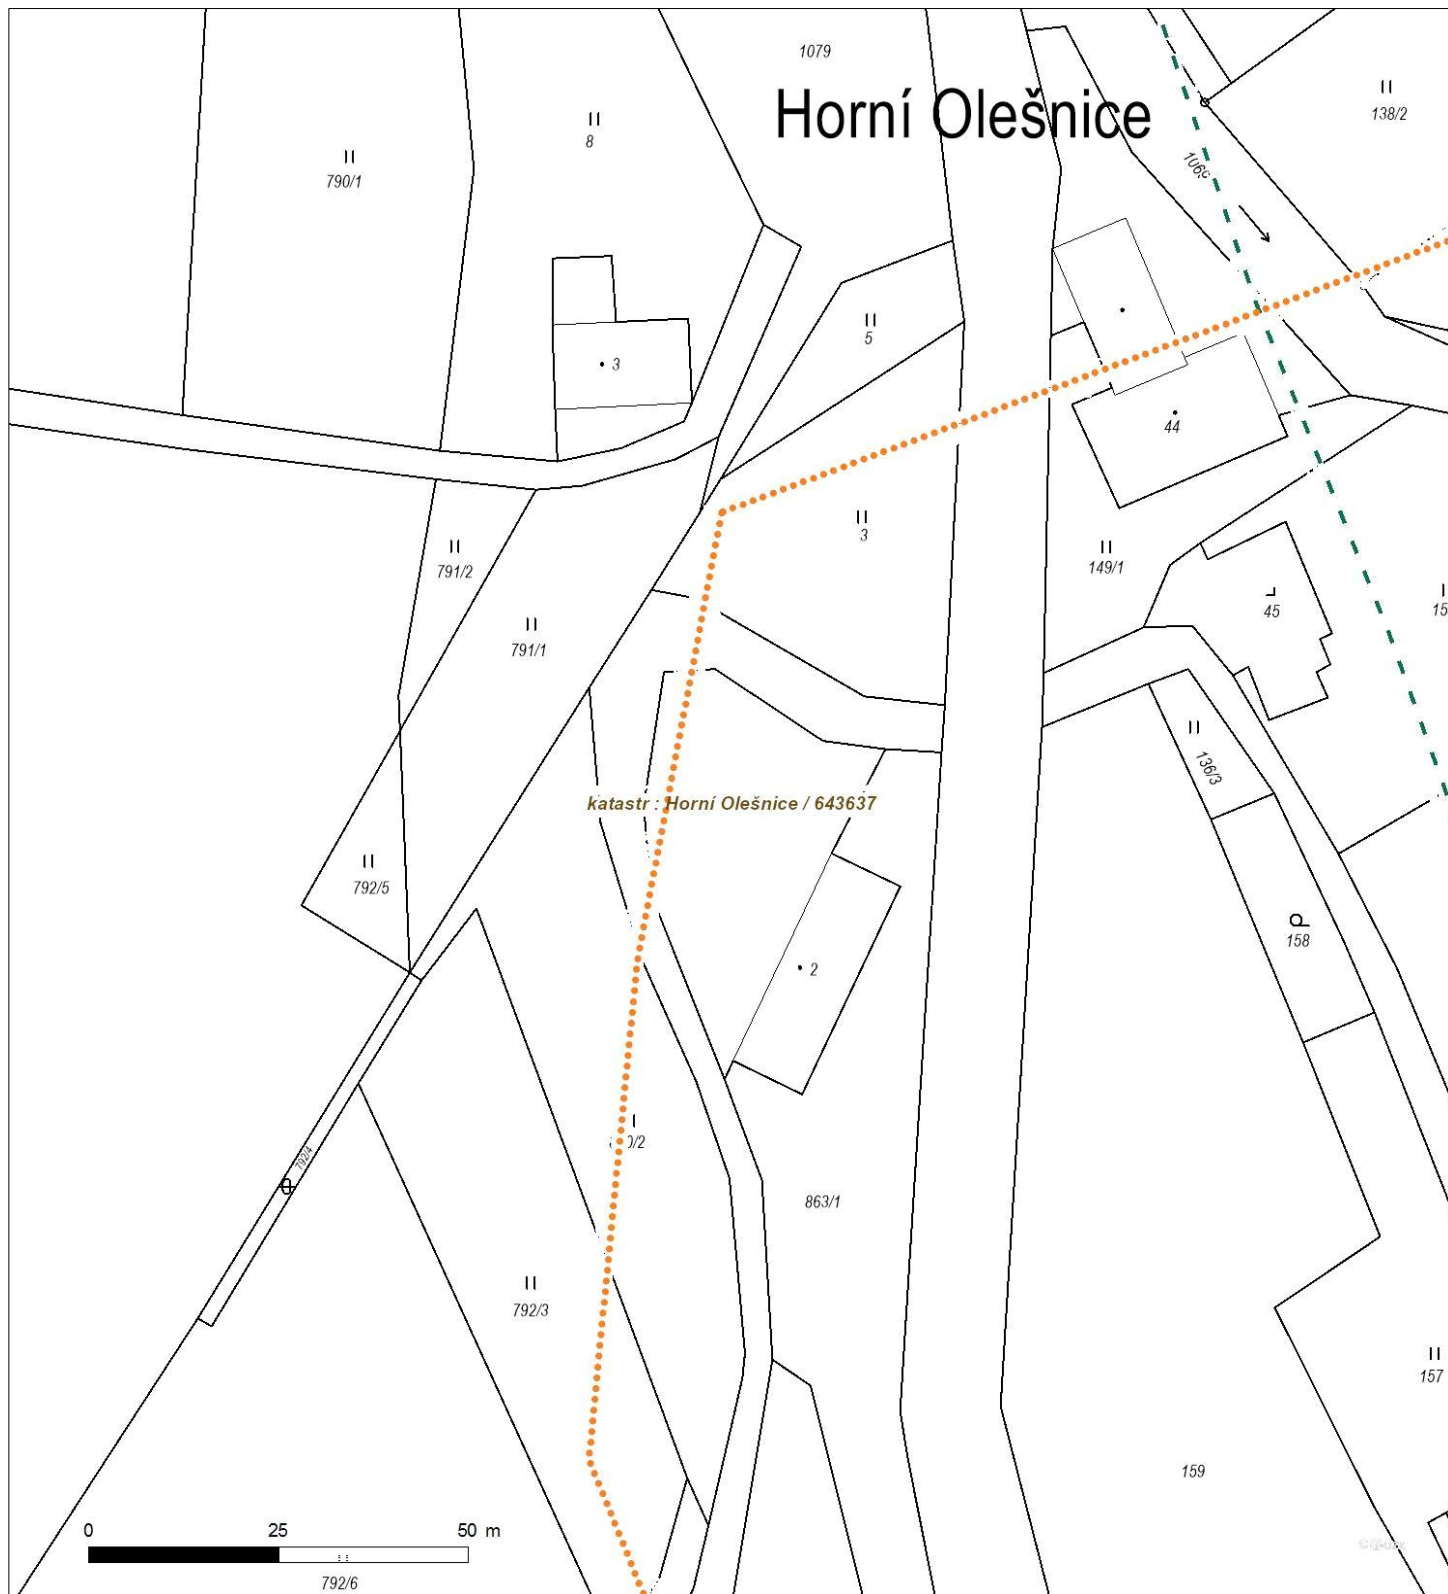

Platí pouze se sdělením číslo 0101452342.

Zakreslené polohy zařízení v příloze jsou pouze informativní.

Situační výkres zájmového území (klad mapových listů)

Není-li zobrazena katastrální mapa, zadejte žádost znovu. Katastrální mapa je generována prostřednictvím externí WMS služby, jejíž provoz nezajišťuje společnost ČEZ Distribuce, a. s.

Platí pouze se sdělením číslo 0101452342.

Zakreslené polohy zařízení v příloze jsou pouze informativní.

Situační výkres - list 1

Není-li zobrazena katastrální mapa, zadejte žádost znovu. Katastrální mapa je generována prostřednictvím externí WMS služby, jejíž provoz nezajišťuje společnost ČEZ Distribuce, a. s.

Platí pouze se sdělením číslo 0101452342.

Zakreslené polohy zařízení v příloze jsou pouze informativní.

Situační výkres - list 2

Není-li zobrazena katastrální mapa, zadejte žádost znovu. Katastrální mapa je generována prostřednictvím externí WMS služby, jejíž provoz nezajišťuje společnost ČEZ Distribuce, a. s.

Platí pouze se sdělením číslo 0101452342.

Zakreslené polohy zařízení v příloze jsou pouze informativní.

Situační výkres - list 3

Není-li zobrazena katastrální mapa, zadejte žádost znovu. Katastrální mapa je generována prostřednictvím externí WMS služby, jejíž provoz nezajišťuje společnost ČEZ Distribuce, a. s.