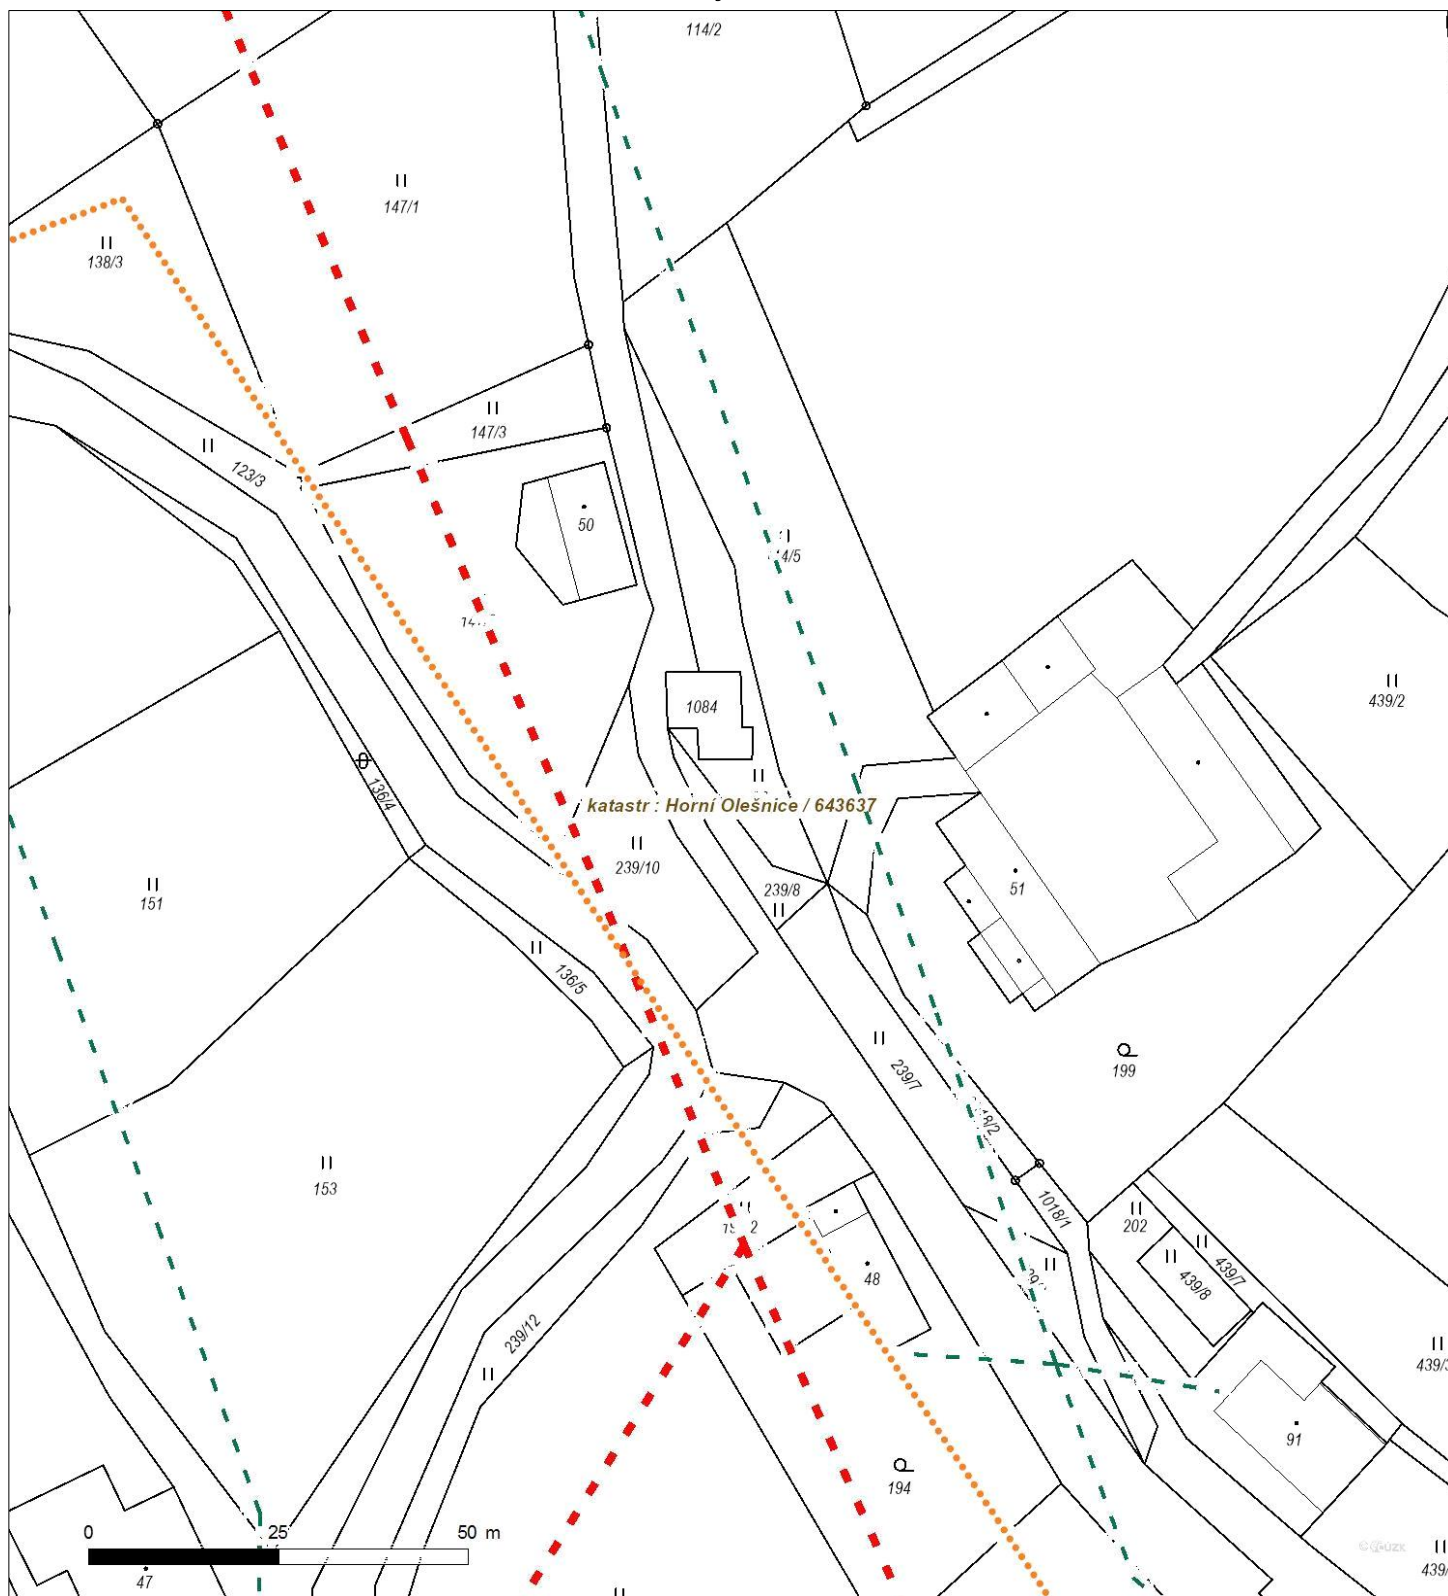

Platí pouze se sdělením číslo 0101452342.

Zakreslené polohy zařízení v příloze jsou pouze informativní.

Situační výkres - list 1

Není-li zobrazena katastrální mapa, zadejte žádost znovu. Katastrální mapa je generována prostřednictvím externí WMS služby, jejíž provoz nezajišťuje společnost ČEZ Distribuce, a. s.

Platí pouze se sdělením číslo 0101452342.

Zakreslené polohy zařízení v příloze jsou pouze informativní.

Situační výkres - list 2

Není-li zobrazena katastrální mapa, zadejte žádost znovu. Katastrální mapa je generována prostřednictvím externí WMS služby, jejíž provoz nezajišťuje společnost ČEZ Distribuce, a. s.

Platí pouze se sdělením číslo 0101452342.

Zakreslené polohy zařízení v příloze jsou pouze informativní.

Situační výkres - list 3

Není-li zobrazena katastrální mapa, zadejte žádost znovu. Katastrální mapa je generována prostřednictvím externí WMS služby, jejíž provoz nezajišťuje společnost ČEZ Distribuce, a. s.