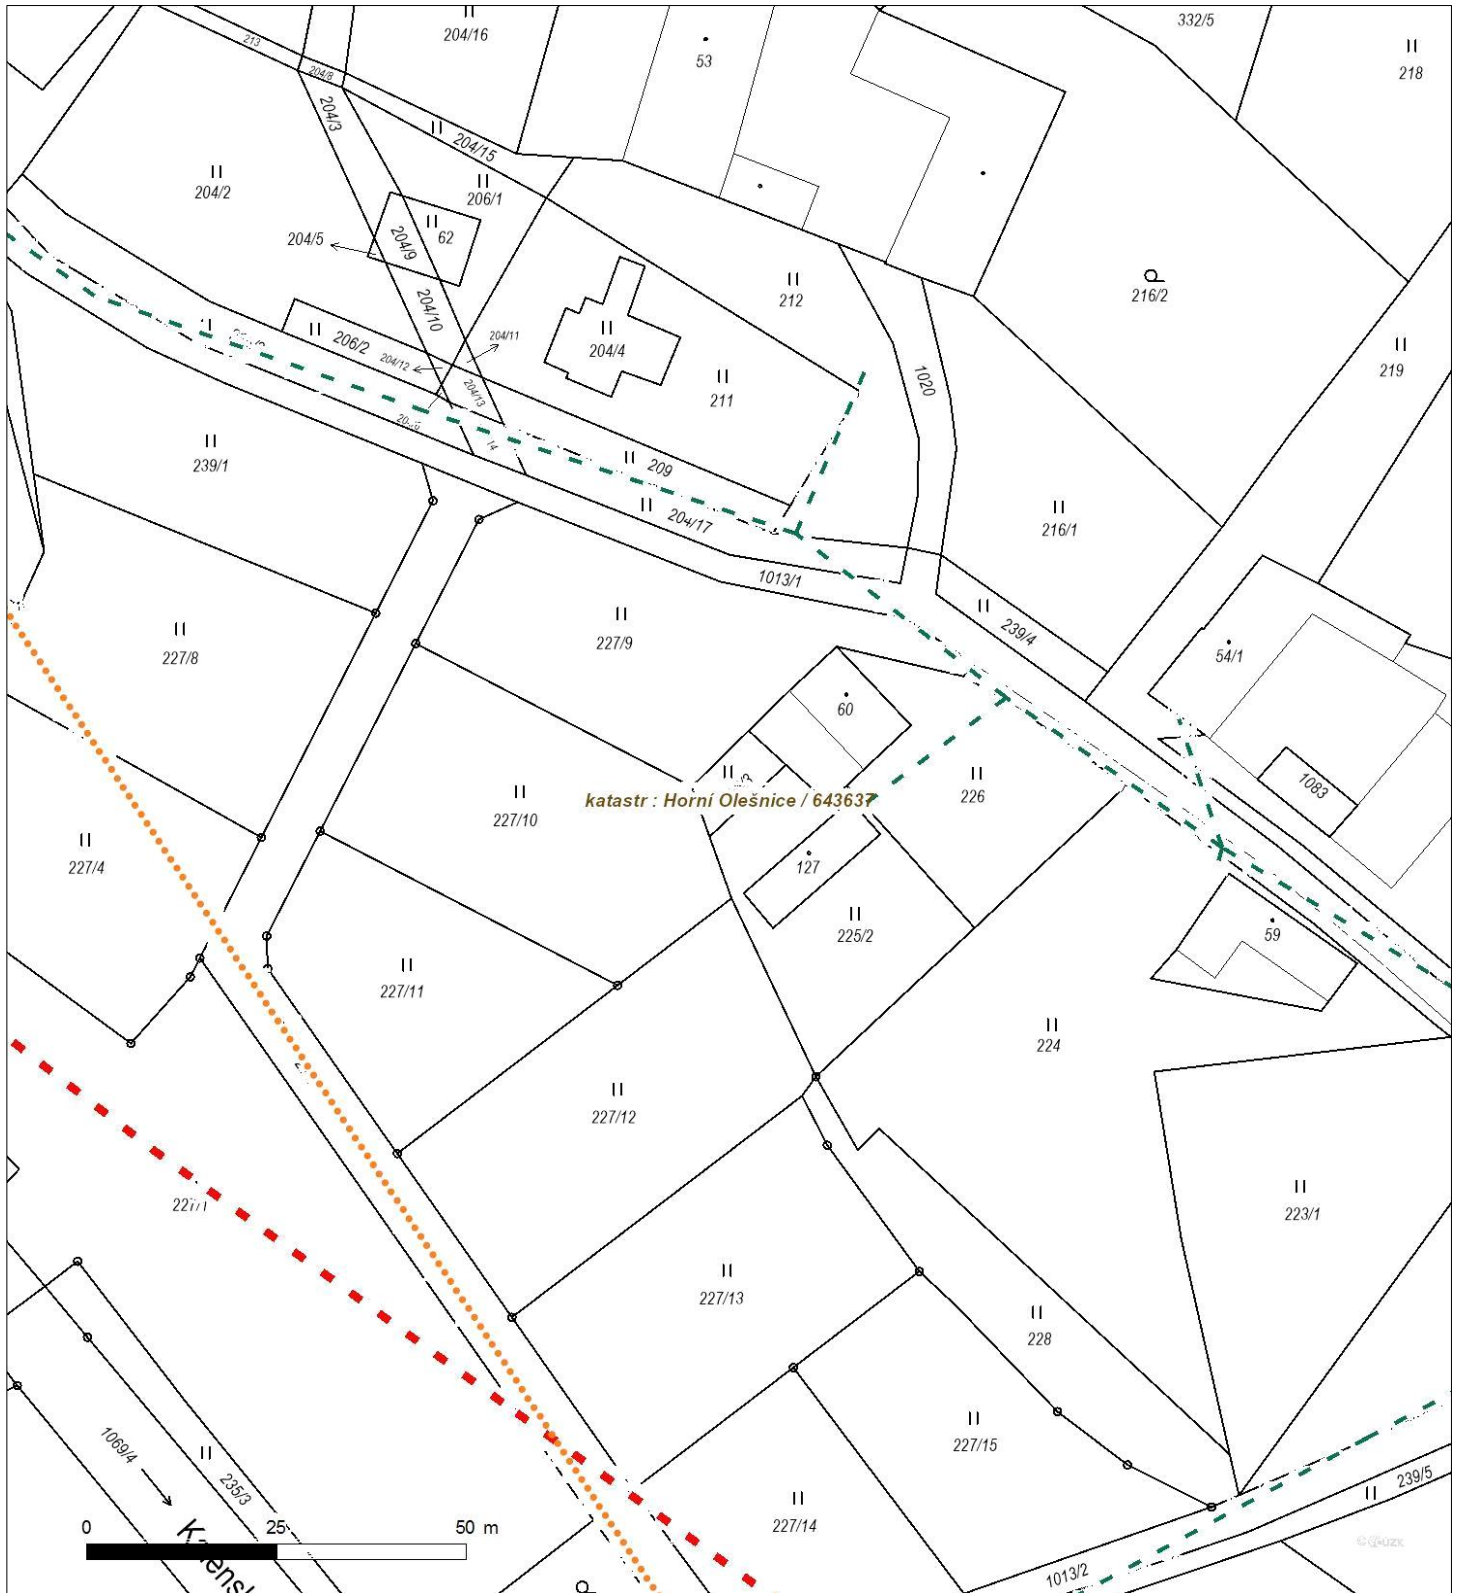

Platí pouze se sdělením číslo 0101452342.

Zakreslené polohy zařízení v příloze jsou pouze informativní.

Situační výkres - list 5

Není-li zobrazena katastrální mapa, zadejte žádost znovu. Katastrální mapa je generována prostřednictvím externí WMS služby, jejíž provoz nezajišťuje společnost ČEZ Distribuce, a. s.