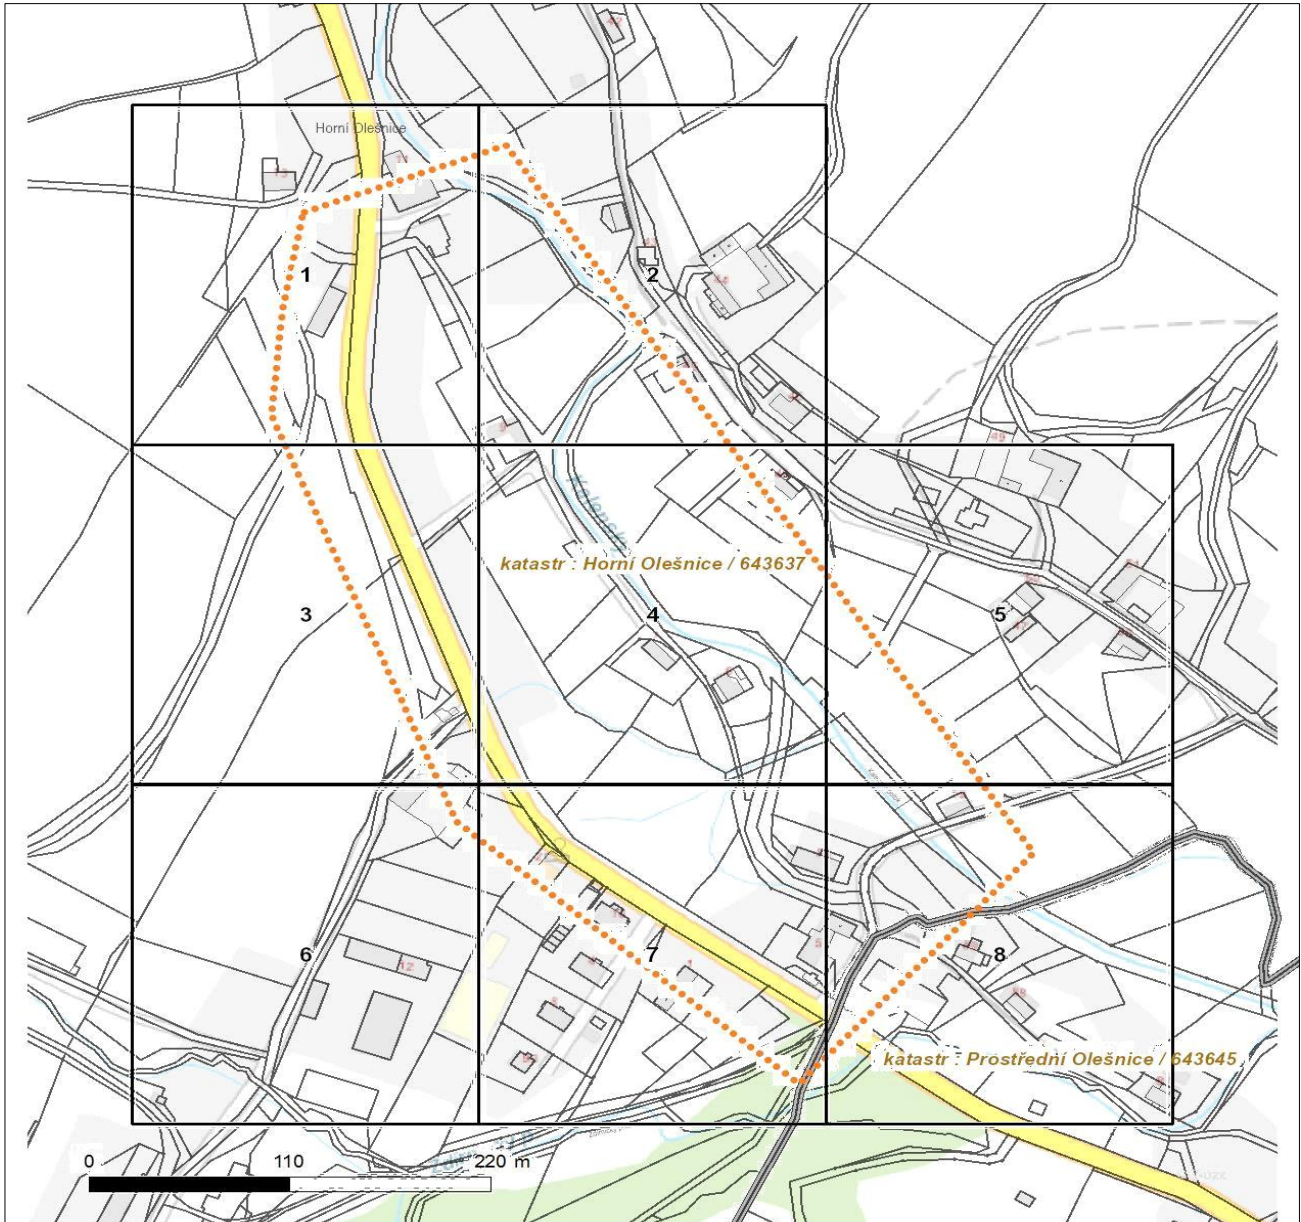

Platí pouze se sdělením číslo 0101452342.

Zakreslené polohy zařízení v příloze jsou pouze informativní.

Situační výkres zájmového území (klad mapových listů)

Není-li zobrazena katastrální mapa, zadejte žádost znovu. Katastrální mapa je generována prostřednictvím externí WMS služby, jejíž provoz nezajišťuje společnost ČEZ Distribuce, a. s.