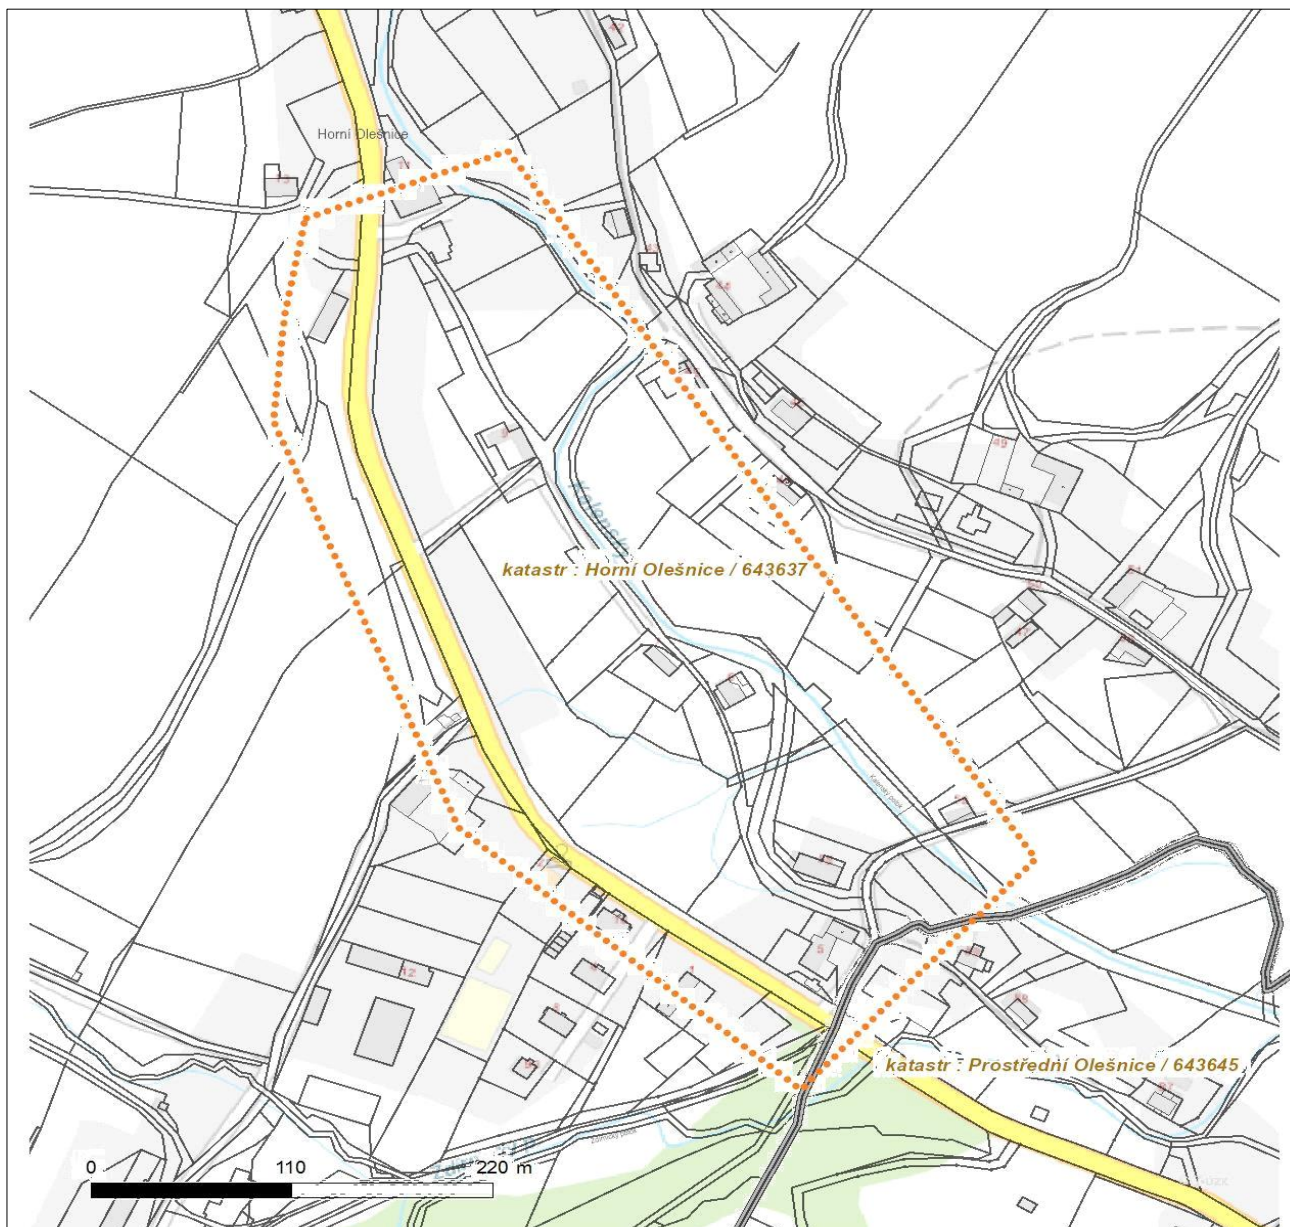

Platí pouze se sdělením číslo 0201183992.

Zakreslené polohy zařízení v příloze jsou pouze informativní.

Situační výkres zájmového území

LEGENDA

- | | | | |
|---|---------------------------|---|-----------------------------|
|  | Nadzemní optické vedení |  | Radioreléový spoj vzduch |
|  | Podzemní optické vedení |  | Zájmové území |
|  | Nadzemní metalické vedení |  | Hranice katastrálního území |
|  | Podzemní metalické vedení | | |